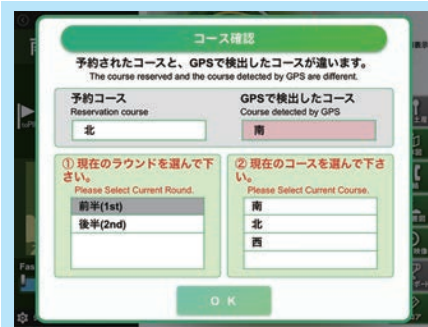

ポイント・・・ ポイント欄の表示/非表示が選べます。

コースイラストをタッチするとグリーンまでの残ヤードを表示します。

自カートから同心円を表示します。

同心円表示

ボタンをタッチしたら、画面を閉じて折り返しの連絡を待ちます。

ホール情報

北 6 PAR 5 HDCP 1

カートからピンまでの距離

LAPTIME 01:22

- 設定画面
- 電池残量
- 音量調節
- 言語切替
- 現在時刻

設定画面 → 一般 → カートの位置調節

現在プレーしているホールとナビ画面の表示が違う場合に使用します。

ハザードまでの距離

288 yd, 247 yd, 338 yd, 223 yd, 164 yd, 113 yd, 208 yd

G 491 yd, L 491 yd, F 546 yd, R 578 yd, B 603 yd

プレイング 4 あり

前カートまでの距離

各ティーグラウンドからグリーンまでの距離

- 食事・土産 (フードメニューやお土産の表示)
- 全体図 (全体マップの表示)
- 連絡 (連絡画面の表示)
- 高低差図 (高低差の表示)
- 攻略・映像 (ホールガイドの表示)
- リーダーボード (リーダーボードの表示)
- スコア (スコア表示)

コース確認

カートが予約時のスタートコースと違うコースに進入した場合に表示されます。