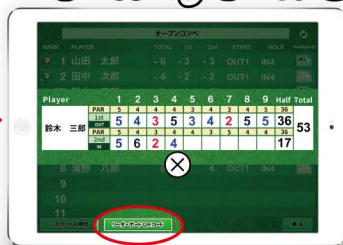

GPSによる正確な距離表示!
スコアアップ間違いなし!

iGolfShaper

撮影協力 筑紫ヶ丘ゴルフクラブ様

順位がリアルタイムで入れ替わる! リーダーボードで大盛り上がり!!

幹事様から絶大な支持!!

プロトーナメント中継
さながらの臨場感!!

ホールbyホールも見れる!! リーダーボード!

ライバル達には
負けたくない!!

スコア・リーダーボードQRコード

スマホで
スコアを持ち帰り♪

スコア入力

入力しやすいスコア画面!

スコア速報

コンペも大盛り上がり!

2点間距離表示

コースを戦略的に攻められる!