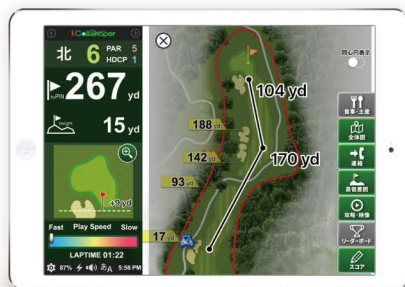

GPSによる正確な距離表示!
スコアアップ間違いなし!

iGolfShaper

撮影協力 筑紫ヶ丘ゴルフクラブ様

順位がリアルタイムで入れ替わる! リーダーボードで大盛り上がり!!

幹事様から絶大な支持!!

プロトーナメント中継
さながらの臨場感!!

ホールbyホールも見れる!! リーダーボード!

ライバル達には
負けたくない!!

スコア・リーダーボードQRコード

スマホで
スコアを持ち帰り♪

スコア入力

入力しやすいスコア画面!

スコア速報

コンペも大盛り上がり!

2点間距離表示

コースを戦略的に攻められる!

機能満載! 楽しさ倍増!

- 多言語対応
- デジタル高低差
- 距離ボイスガイド
- ホール攻略
- 映像広告配信
- インターネットTV電話 etc..

パー以上なら花火と拍手♪